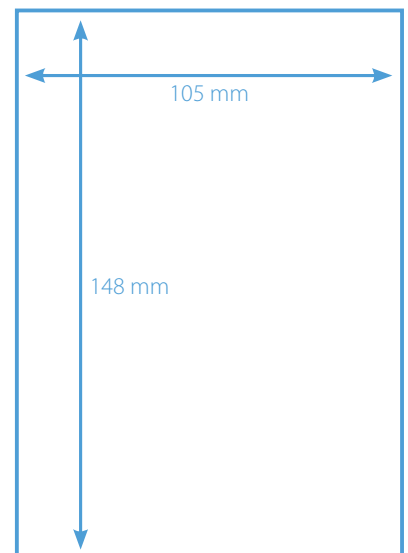

Kontakt / Zusendung der Druckdaten:

DSA youngstar GmbH
Friedrich-Ebert-Damm 111
22047 Hamburg

Tel.: 040 / 809 09 59 - 25

E-Mail: grafik@dsa-youngstar.de