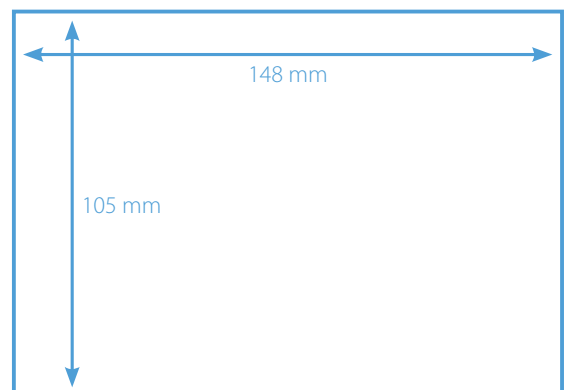

Kontakt / Zusendung der Druckdaten:

DSA youngstar GmbH
Friedrich-Ebert-Damm 111
22047 Hamburg

Tel.: 040 / 809 09 59 - 25

E-Mail: grafik@dsa-youngstar.de